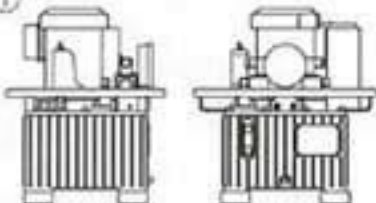

HM-103 G Carino カリーノ

<特徴>

- ・従来のポンプよりさらに約 30kg 軽くなり、持ち運び楽々！
- ・HM-103G と比較し、吐出量も増え、作業効率が約 2 割 UP！（当社比較）
- ・独自開発のアルミタンク採用により、油温の上昇を抑え、連続運転に強い！
- ・サイズもさらに一回り小さくなり、設置に場所をとらない！
- ・作業環境に合わせ、オプションで、フレームを 2 種類から選べる！

フレーム①

フレーム②

<外形図>

※寸法は予告なく変更することがございます。

型 式		HM-103 G Carino カリーノ	
電動モーター	750W 4P 200/220V		
油圧ポンプ	高圧	プランジャーポンプ	
	低圧	ギヤーポンプ	
圧力	高圧	85MP	
	低圧	5MPa	
流量	50 Hz	0.29 L/min	
	60 Hz	0.35 L/min	
タンク容量	7L		
乾燥質量	46 kg		
寸法	447 × 475 × 387		