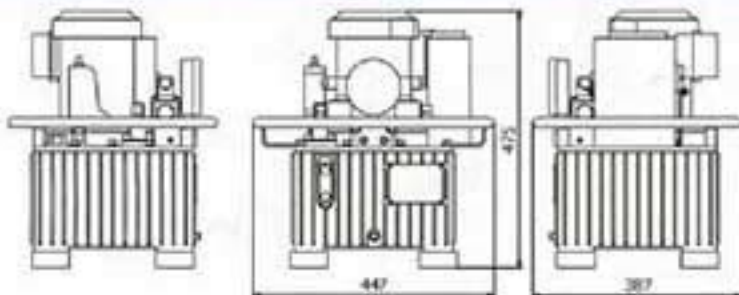

HM-103 G Carino カリーノ

<特徴>

- ・従来のポンプよりさらに約 30kg 軽くなり、持ち運び楽々！
- ・HM-103G と比較し、吐出量も増え、作業効率が約 2 割 UP！（当社比較）
- ・独自開発のアルミタンク採用により、油温の上昇を抑え、連続運転に強い！
- ・サイズもさらに一回り小さくなり、設置に場所をとらない！
- ・作業環境に合わせ、オプションで、フレームを 2 種類から選べる！

フレーム①

フレーム②

<外形図>

※寸法は予告なく変更することがございます。

型 式		HM-103 G Carino カリーノ	
電動モーター	750W 4P 200/220V		
油圧ポンプ	高圧	プランジャーポンプ	
	低圧	ギヤーポンプ	
圧力	高圧	85MP	
	低圧	5MPa	
流量	50 Hz	0.29 L/min	
	60 Hz	0.35 L/min	
タンク容量	7L		
乾燥質量	46 kg		
寸法	447 × 475 × 387		