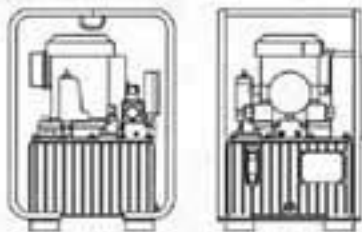

HM-103 G Carino カリーノ

<特徴>

- ・従来のポンプよりさらに約 30kg 軽くなり、持ち運び楽々！
- ・HM-103G と比較し、吐出量も増え、作業効率が約 2 割 UP！（当社比較）
- ・独自開発のアルミタンク採用により、油温の上昇を抑え、連続運転に強い！
- ・サイズもさらに一回り小さくなり、設置に場所をとらない！
- ・作業環境に合わせ、オプションで、フレームを 2 種類から選べる！

フレーム①

フレーム②

<外形図>

※寸法は予告なく変更することがございます。

型 式		HM-103 G Carino カリーノ	
電動モーター	750W 4P 200/220V		
油圧ポンプ	高圧	プランジャーポンプ	
	低圧	ギヤーポンプ	
圧力	高圧	85MP	
	低圧	5MPa	
流量	50 Hz	0.29 L/min	
	60 Hz	0.35 L/min	
タンク容量	7L		
乾燥質量	46 kg		
寸法	447 × 475 × 387		